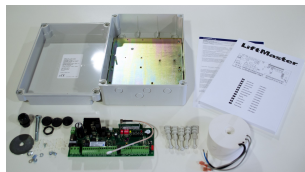

Centrala sterująca CB124EV 24V

Cena : 1.500,00 zł

Nr katalogowy : **CB124EV**

Producent : **Liftmaster**

Dostępność : **Dostępny**

Stan magazynowy : **poniżej średniego**

Średnia ocena : **brak recenzji**

Tablica sterowania

Zestaw sterujący MyQ 24V do napędów do bram skrzydłowych, w tym. skrzynka, transformator i odbiornik radiowy

Tomtronie