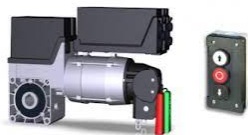

Zestaw GFA BASIC SE5 Totman

Cena : 2.986,44 zł

Nr katalogowy : **SE5 Basic**

Dostępność : **Na zamówienie**

Stan magazynowy : **brak w magazynie**

Średnia ocena : **brak recenzji**

Zestawy Basic Totmann zawierają: silnik z krańcówkami mechanicznymi : SE 5 do bram o powierzchni do 16m SE9 do bram o powierzchni do 26m SE 14 do bram o powierzchni powyżej 26m awaryjnym otwieranie łańcuchowe, długości całkowita łańcucha 4m konsolę mocującą centralę WS 900 zintegrowaną na silniku kasetę sterującą 3- przyciskową GÓRA STOP DÓŁ przewód montażowy łączący centralę z kasetą sterującą 5m **Tryb pracy automatu:** Totman zamknięcie/otwieranie Totman zamknięcie/samo podtrzymanie otwierani